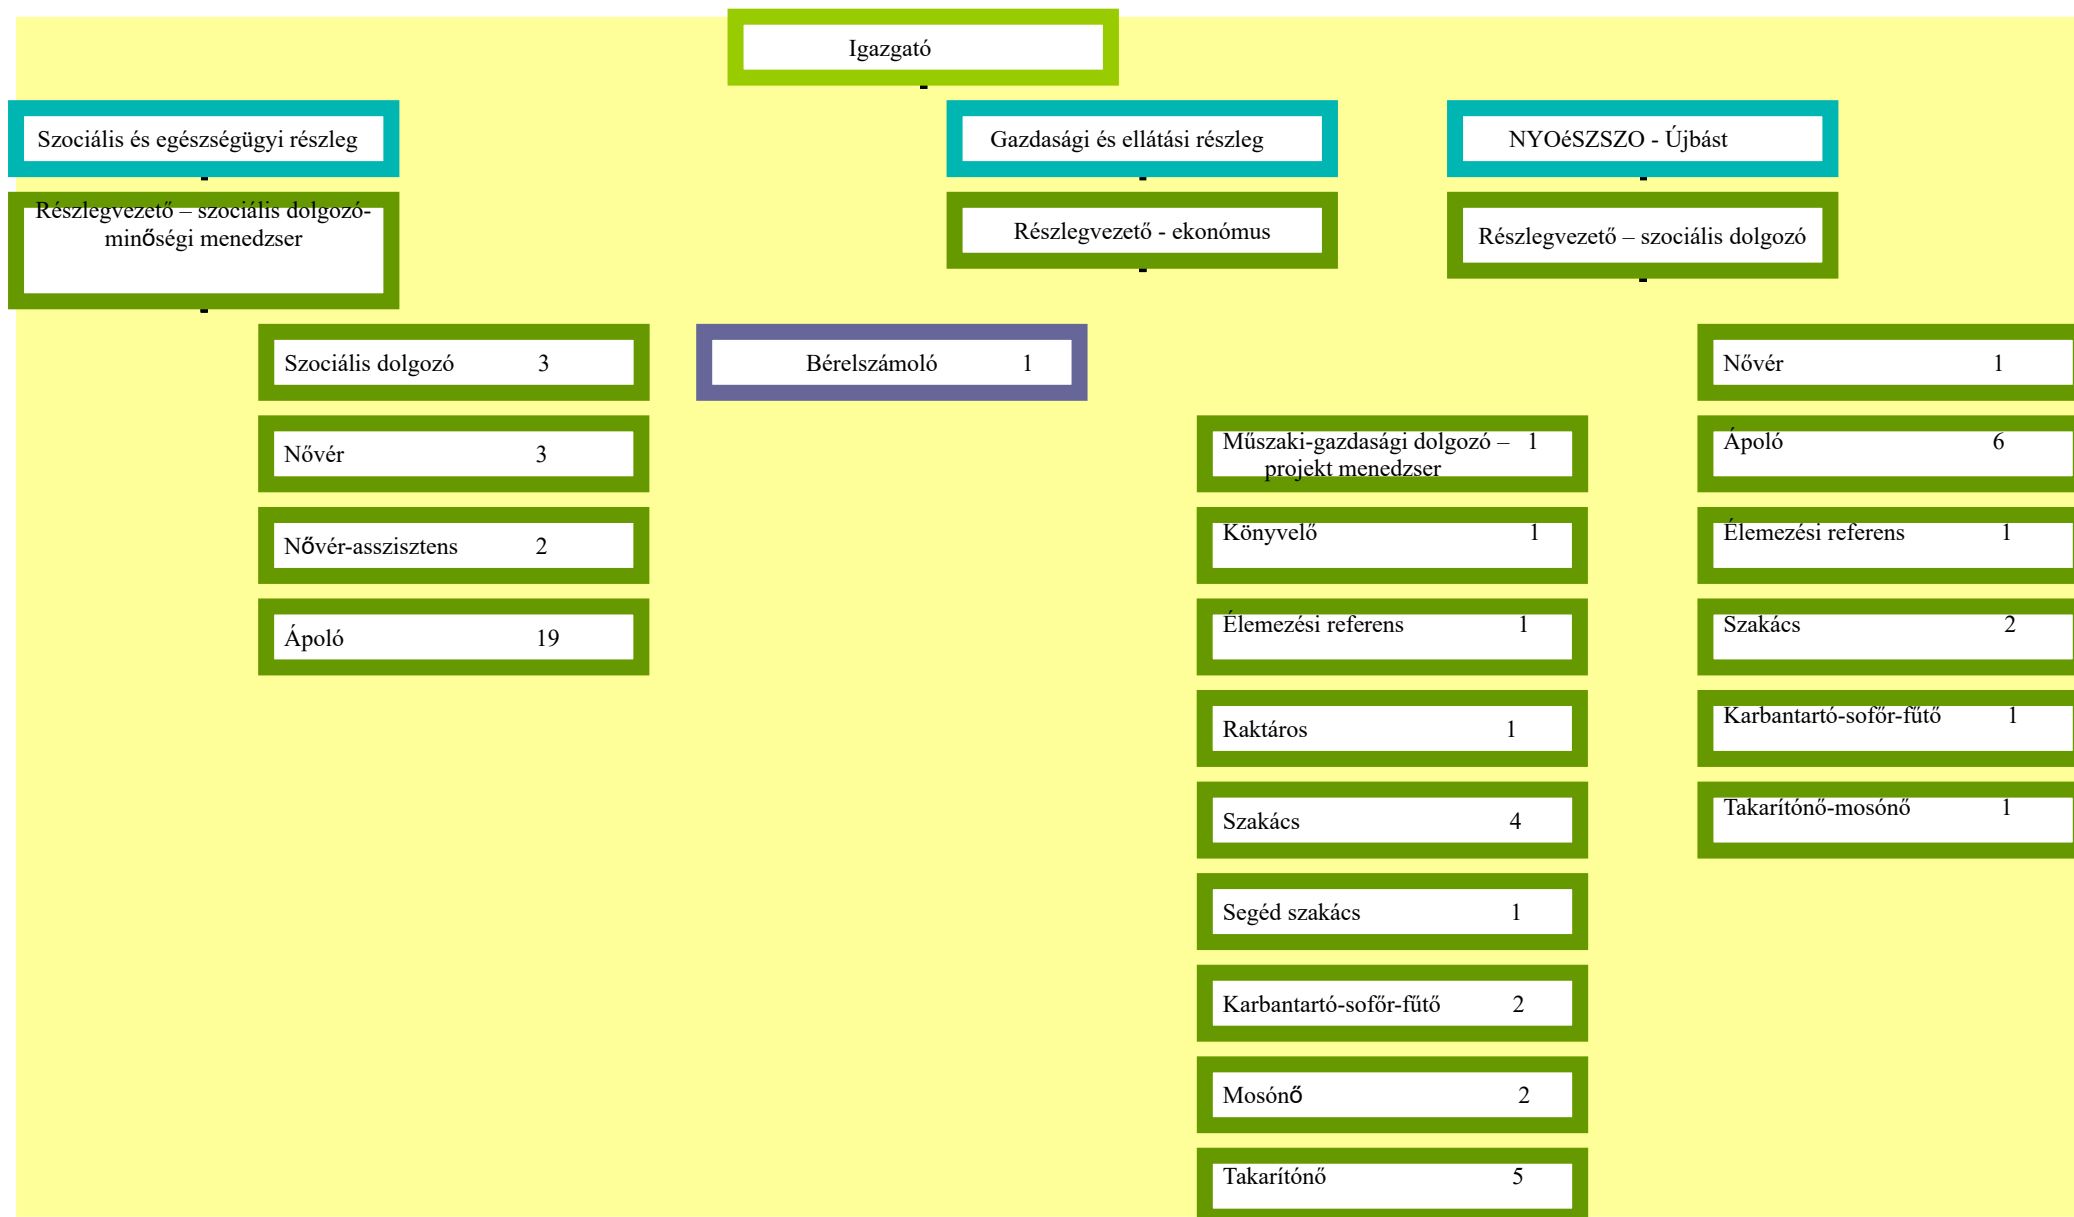

Szervezeti felépítés

Nyugdíjasok otthona és szociális szolgáltatások otthona – Rimaszombat

érvényben 2023.3.1-től

Príloha č. 2 OP

Összesen a teljes munkaviszonyban dolgozók száma 62.